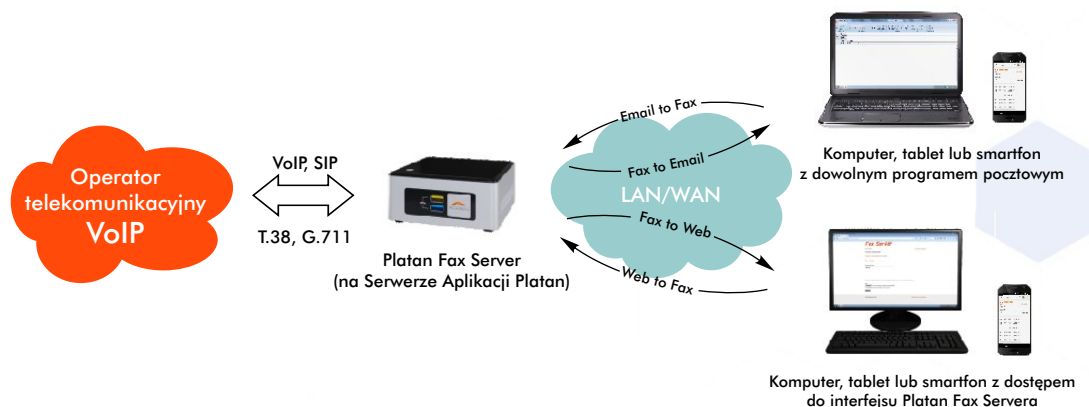

- Email to Fax, Fax to Email – wysyłanie i odbieranie faksów przez pocztę e-mail w dowolnym programie pocztowym.
- Web to Fax, Fax to Web – wysyłanie i odbieranie faksów przez stronę www.
- Wysyłanie dokumentów w formatach: doc, docx, xls,xlsx, jpg, jpeg, ods, odt, pdf, png, tif i tiff (do 3MB).
- Przesyłanie na e-mail odebranych faksów w formacie .pdf.

Zarządzanie

- Przez interfejs www.

Parametry sieciowe

- Adres IP: statyczny/z DHCP.
- Protokoły: HTTP, DNS, TCP/UDP, RTP/RTCP, DHCP.

- Kompatybilność SIP: v2 (RFC 3261).
- Fax over IP: standard T.38.

Parametry audio

- Kodeki audio: G.711A, G.711U.

Wyjścia

- Port Ethernet: 1 × RJ-45 (10/100/1000 Mbps).

Zasilanie

- ~230 V +/- 10%; 50 Hz, max 65 VA.
- Zasilanie rezerwowe: UPS.

Inne

- Parametry sprzętowe Serwera Aplikacji Platan: 1 TB HDD SATA (w tym 100 GB dla Platan Fax Servera), 4 GB RAM, system CentOS, Intel Celeron N3050*.
- Wymiary: 115 × 111 × 51,6 mm*.

* Parametry i wygląd Serwera Aplikacji Platan, na którym jest zainstalowane oprogramowanie Platan Fax Server, zależą od aktualnej oferty i mogą ulegać zmianie.

Zastosowanie Platan Fax Servera

1. Wysyłanie i odbieranie faksów przez pocztę e-mail (**Fax to Email, Email to Fax**) oraz stronę www (**Fax to Web, Web to Fax**) – serwer faksów komunikujący się z operatorem VoIP.