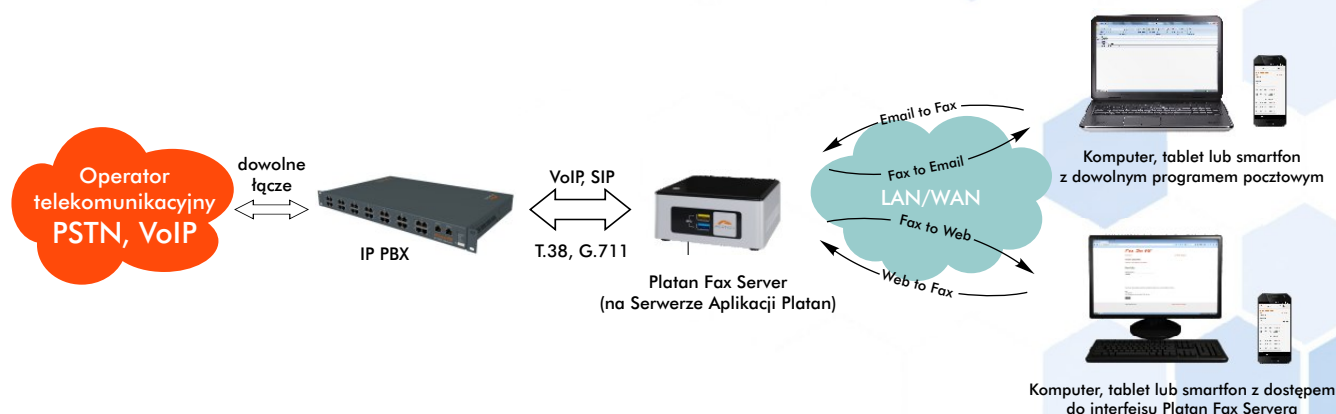

2. Wysyłanie i odbieranie faksów przez pocztę e-mail (**Fax to Email, Email to Fax**) oraz stronę www (**Fax to Web, Web to Fax**) – serwer faksów podłączony do systemu IP PBX.