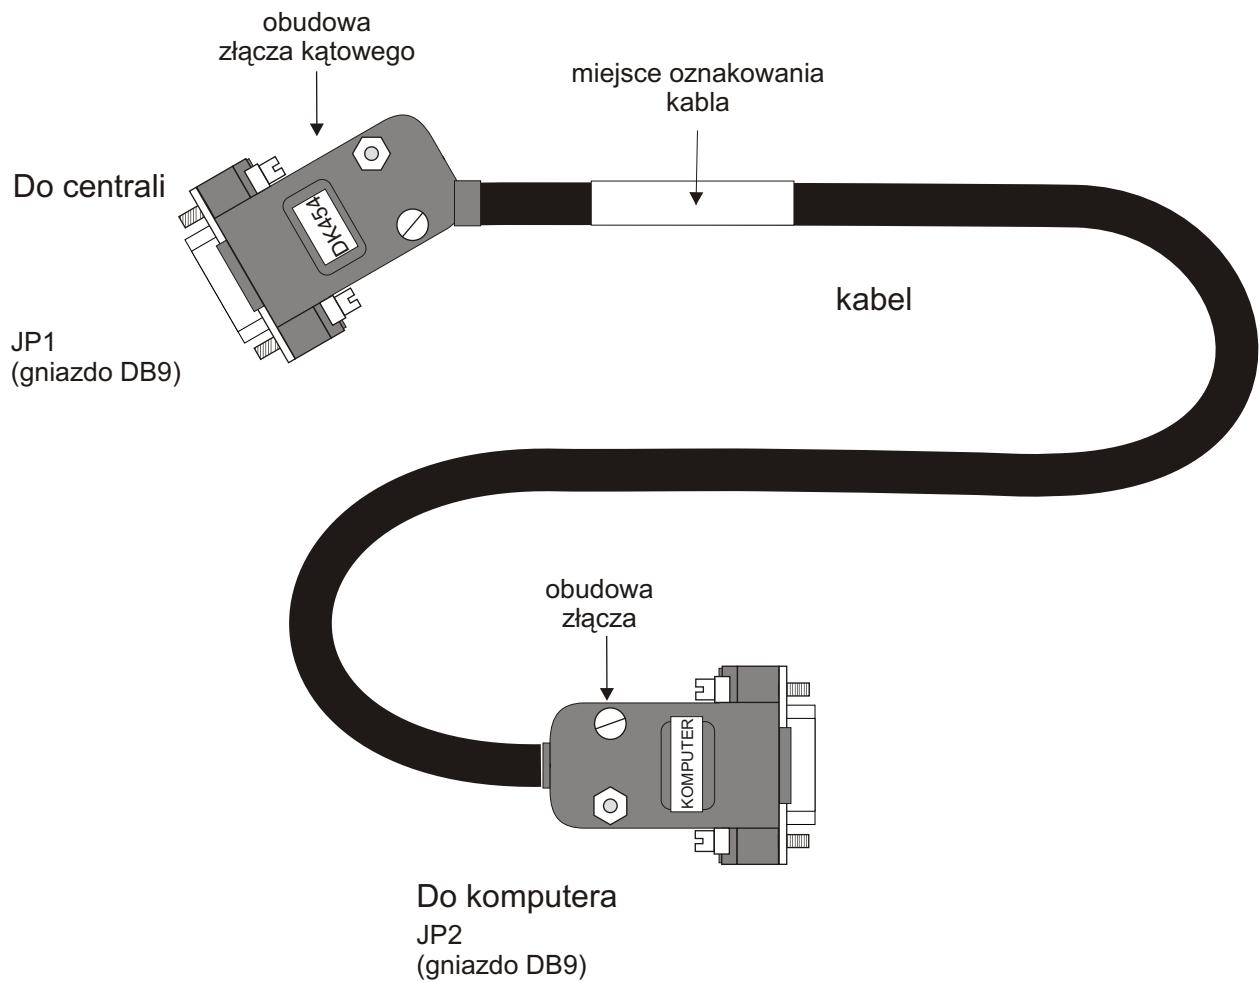

Kabel RS do centrali DELTA

(DK 454 ze złączem kątowym DB9-DB9)

WYKONANIE DK 454

Do centrali

Do komputera